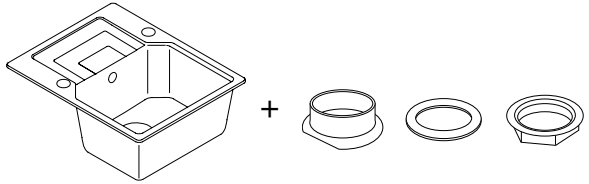

franke.com

Model		A	B	r1	minimum cabinet
UBG 610-56		540±2	480±2	15	600
UBG 611-62		600±2	480±2	15	450
UBG 610-78		760±2	480±2	15	800
UBG 611-78		760±2	480±2	15	450
UBG 611-78L		760±2	480±2	15	600
UBG 620-78		760±2	480±2	15	800
UBG 651-78		760±2	480±2	15	600
UBG 611-86		840±2	480±2	15	500
UBG 620-86		840±2	480±2	15	900
UBG 651-100		980±2	480±2	15	600
UBG 611-100		980±2	480±2	15	600
UBG 621-116		1140±2	480±2	15	800