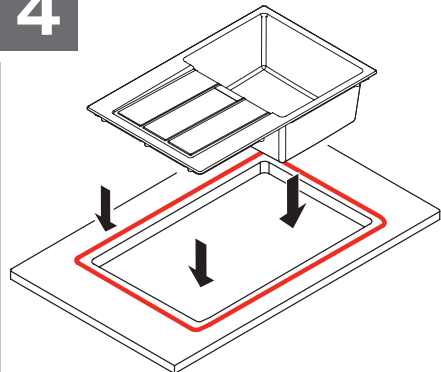

5

6

7

24h

Inset

Model		A	B	r1	minimum cabinet
S2D SLIM 611-62		604±2	419±2	7,5	450
S2D SLIM 611-78		764±2	419±2	7,5	450
S2D SLIM 611-78 XL		764±2	419±2	7,5	600
S2D 611-62 (500)		604±2	484±2	7,5	450
S2D 611-78 (500)		764±2	484±2	7,5	450
S2D 611-78 XL (500)		764±2	484±2	7,5	600
S2D 611-100 (500)		984±2	484±2	7,5	600
S2D 620		844±2	484±2	7,5	800
S2D 621		1144±2	484±2	7,5	800
S2D 651-78		764±2	484±2	7,5	600
S2D 651-100		984±2	484±2	7,5	600