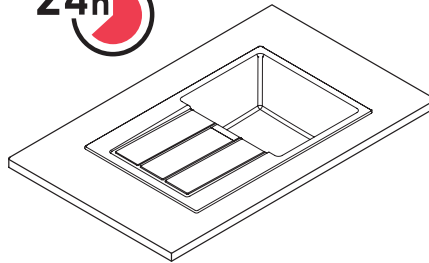

5

6

7

24h

Inset

Model		A	B	r1	minimum cabinet
S2D SLIM 611-62		604±2	419±2	7,5	450
S2D SLIM 611-78		764±2	419±2	7,5	450
S2D SLIM 611-78 XL		764±2	419±2	7,5	600
S2D 611-62 (500)		604±2	484±2	7,5	450
S2D 611-78 (500)		764±2	484±2	7,5	450
S2D 611-78 XL (500)		764±2	484±2	7,5	600
S2D 611-100 (500)		984±2	484±2	7,5	600
S2D 620		844±2	484±2	7,5	800
S2D 621		1144±2	484±2	7,5	800
S2D 651-78		764±2	484±2	7,5	600
S2D 651-100		984±2	484±2	7,5	600