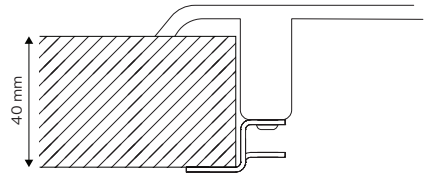

5

6

7

24h

Inset

Model		A	B	r1	minimum cabinet
S2D SLIM 611-62		604±2	419±2	7,5	450
S2D SLIM 611-78		764±2	419±2	7,5	450
S2D SLIM 611-78 XL		764±2	419±2	7,5	600
S2D 611-62 (500)		604±2	484±2	7,5	450
S2D 611-78 (500)		764±2	484±2	7,5	450
S2D 611-78 XL (500)		764±2	484±2	7,5	600
S2D 611-100 (500)		984±2	484±2	7,5	600
S2D 620		844±2	484±2	7,5	800
S2D 621		1144±2	484±2	7,5	800
S2D 651-78		764±2	484±2	7,5	600
S2D 651-100		984±2	484±2	7,5	600