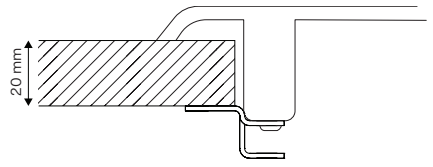

5

6

7

24h

Inset

Model		A	B	r1	minimum cabinet
S2D SLIM 611-62		604±2	419±2	7,5	450
S2D SLIM 611-78		764±2	419±2	7,5	450
S2D SLIM 611-78 XL		764±2	419±2	7,5	600
S2D 611-62 (500)		604±2	484±2	7,5	450
S2D 611-78 (500)		764±2	484±2	7,5	450
S2D 611-78 XL (500)		764±2	484±2	7,5	600
S2D 611-100 (500)		984±2	484±2	7,5	600
S2D 620		844±2	484±2	7,5	800
S2D 621		1144±2	484±2	7,5	800
S2D 651-78		764±2	484±2	7,5	600
S2D 651-100		984±2	484±2	7,5	600