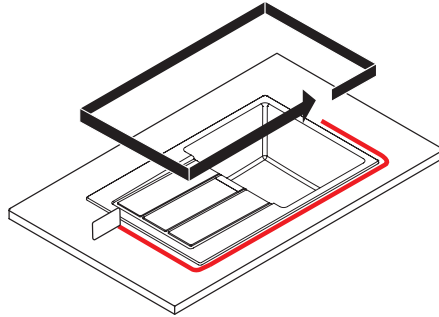

5

6

7

24h

Inset

Model		A	B	r1	minimum cabinet
S2D SLIM 611-62		604±2	419±2	7,5	450
S2D SLIM 611-78		764±2	419±2	7,5	450
S2D SLIM 611-78 XL		764±2	419±2	7,5	600
S2D 611-62 (500)		604±2	484±2	7,5	450
S2D 611-78 (500)		764±2	484±2	7,5	450
S2D 611-78 XL (500)		764±2	484±2	7,5	600
S2D 611-100 (500)		984±2	484±2	7,5	600
S2D 620		844±2	484±2	7,5	800
S2D 621		1144±2	484±2	7,5	800
S2D 651-78		764±2	484±2	7,5	600
S2D 651-100		984±2	484±2	7,5	600