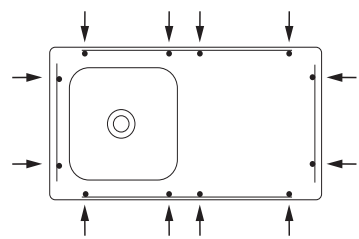

5

6

7

24h

Inset

Model		A	B	r1	minimum cabinet
S2D SLIM 611-62		604±2	419±2	7,5	450
S2D SLIM 611-78		764±2	419±2	7,5	450
S2D SLIM 611-78 XL		764±2	419±2	7,5	600
S2D 611-62 (500)		604±2	484±2	7,5	450
S2D 611-78 (500)		764±2	484±2	7,5	450
S2D 611-78 XL (500)		764±2	484±2	7,5	600
S2D 611-100 (500)		984±2	484±2	7,5	600
S2D 620		844±2	484±2	7,5	800
S2D 621		1144±2	484±2	7,5	800
S2D 651-78		764±2	484±2	7,5	600
S2D 651-100		984±2	484±2	7,5	600