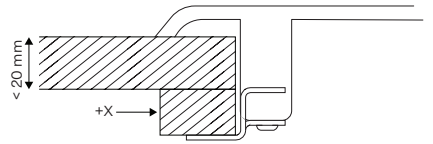

5

6

7

24h

www.franke.com

Inset

Model		A	B	r1	minimum cabinet
S2D SLIM 611-62		604±2	419±2	7,5	450
S2D SLIM 611-78		764±2	419±2	7,5	450
S2D SLIM 611-78 XL		764±2	419±2	7,5	600
S2D 611-62 (500)		604±2	484±2	7,5	450
S2D 611-78 (500)		764±2	484±2	7,5	450
S2D 611-78 XL (500)		764±2	484±2	7,5	600
S2D 611-100 (500)		984±2	484±2	7,5	600
S2D 620		844±2	484±2	7,5	800
S2D 621		1144±2	484±2	7,5	800
S2D 651-78		764±2	484±2	7,5	600
S2D 651-100		984±2	484±2	7,5	600