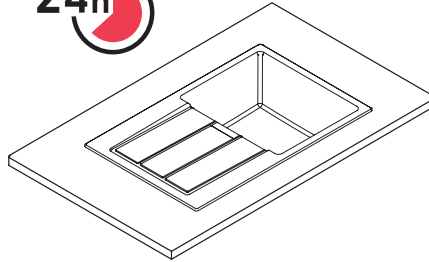

5

6

7

24h

www.franke.com

Inset

Model		A	B	r1	minimum cabinet
S2D SLIM 611-62		604±2	419±2	7,5	450
S2D SLIM 611-78		764±2	419±2	7,5	450
S2D SLIM 611-78 XL		764±2	419±2	7,5	600
S2D 611-62 (500)		604±2	484±2	7,5	450
S2D 611-78 (500)		764±2	484±2	7,5	450
S2D 611-78 XL (500)		764±2	484±2	7,5	600
S2D 611-100 (500)		984±2	484±2	7,5	600
S2D 620		844±2	484±2	7,5	800
S2D 621		1144±2	484±2	7,5	800
S2D 651-78		764±2	484±2	7,5	600
S2D 651-100		984±2	484±2	7,5	600