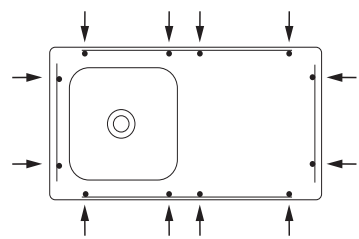

5

6

7

24h

www.franke.com

Inset

Model		A	B	r1	minimum cabinet
S2D SLIM 611-62		604±2	419±2	7,5	450
S2D SLIM 611-78		764±2	419±2	7,5	450
S2D SLIM 611-78 XL		764±2	419±2	7,5	600
S2D 611-62 (500)		604±2	484±2	7,5	450
S2D 611-78 (500)		764±2	484±2	7,5	450
S2D 611-78 XL (500)		764±2	484±2	7,5	600
S2D 611-100 (500)		984±2	484±2	7,5	600
S2D 620		844±2	484±2	7,5	800
S2D 621		1144±2	484±2	7,5	800
S2D 651-78		764±2	484±2	7,5	600
S2D 651-100		984±2	484±2	7,5	600