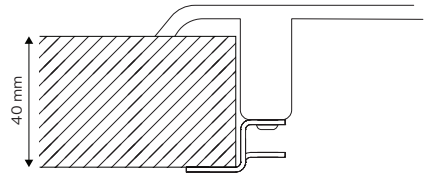

5

6

7

24h

www.franke.com

Inset

Model		A	B	r1	minimum cabinet
S2D SLIM 611-62		604±2	419±2	7,5	450
S2D SLIM 611-78		764±2	419±2	7,5	450
S2D SLIM 611-78 XL		764±2	419±2	7,5	600
S2D 611-62 (500)		604±2	484±2	7,5	450
S2D 611-78 (500)		764±2	484±2	7,5	450
S2D 611-78 XL (500)		764±2	484±2	7,5	600
S2D 611-100 (500)		984±2	484±2	7,5	600
S2D 620		844±2	484±2	7,5	800
S2D 621		1144±2	484±2	7,5	800
S2D 651-78		764±2	484±2	7,5	600
S2D 651-100		984±2	484±2	7,5	600