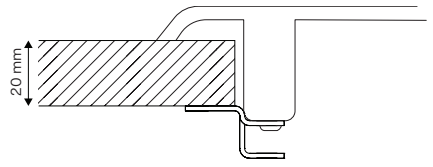

5

6

7

24h

www.franke.com

Inset

Model		A	B	r1	minimum cabinet
S2D SLIM 611-62		604±2	419±2	7,5	450
S2D SLIM 611-78		764±2	419±2	7,5	450
S2D SLIM 611-78 XL		764±2	419±2	7,5	600
S2D 611-62 (500)		604±2	484±2	7,5	450
S2D 611-78 (500)		764±2	484±2	7,5	450
S2D 611-78 XL (500)		764±2	484±2	7,5	600
S2D 611-100 (500)		984±2	484±2	7,5	600
S2D 620		844±2	484±2	7,5	800
S2D 621		1144±2	484±2	7,5	800
S2D 651-78		764±2	484±2	7,5	600
S2D 651-100		984±2	484±2	7,5	600