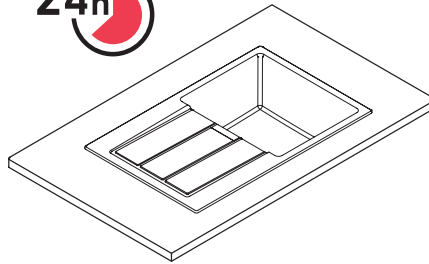

5

6

7

24h

www.franke.com

Inset

Model		A	B	r1	minimum cabinet
S2D SLIM 611-62		604±2	419±2	7,5	450
S2D SLIM 611-78		764±2	419±2	7,5	450
S2D SLIM 611-78 XL		764±2	419±2	7,5	600
S2D 611-62 (500)		604±2	484±2	7,5	450
S2D 611-78 (500)		764±2	484±2	7,5	450
S2D 611-78 XL (500)		764±2	484±2	7,5	600
S2D 611-100 (500)		984±2	484±2	7,5	600
S2D 620		844±2	484±2	7,5	800
S2D 621		1144±2	484±2	7,5	800
S2D 651-78		764±2	484±2	7,5	600
S2D 651-100		984±2	484±2	7,5	600