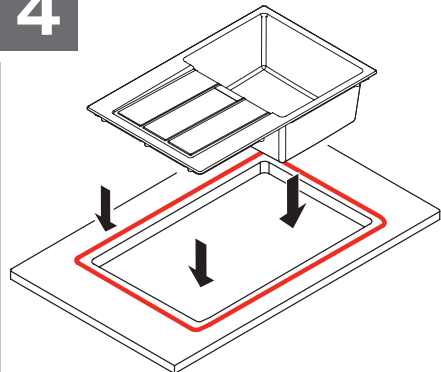

5

6

7

24h

www.franke.com

Inset

Model		A	B	r1	minimum cabinet
S2D SLIM 611-62		604±2	419±2	7,5	450
S2D SLIM 611-78		764±2	419±2	7,5	450
S2D SLIM 611-78 XL		764±2	419±2	7,5	600
S2D 611-62 (500)		604±2	484±2	7,5	450
S2D 611-78 (500)		764±2	484±2	7,5	450
S2D 611-78 XL (500)		764±2	484±2	7,5	600
S2D 611-100 (500)		984±2	484±2	7,5	600
S2D 620		844±2	484±2	7,5	800
S2D 621		1144±2	484±2	7,5	800
S2D 651-78		764±2	484±2	7,5	600
S2D 651-100		984±2	484±2	7,5	600