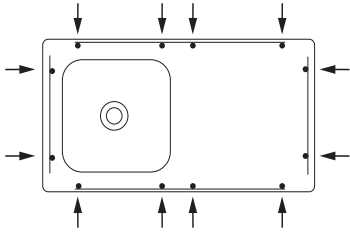

5

6

7

24h

www.franke.com

Inset

Model		A	B	r1	minimum cabinet
S2D SLIM 611-62		604±2	419±2	7,5	450
S2D SLIM 611-78		764±2	419±2	7,5	450
S2D SLIM 611-78 XL		764±2	419±2	7,5	600
S2D 611-62 (500)		604±2	484±2	7,5	450
S2D 611-78 (500)		764±2	484±2	7,5	450
S2D 611-78 XL (500)		764±2	484±2	7,5	600
S2D 611-100 (500)		984±2	484±2	7,5	600
S2D 620		844±2	484±2	7,5	800
S2D 621		1144±2	484±2	7,5	800
S2D 651-78		764±2	484±2	7,5	600
S2D 651-100		984±2	484±2	7,5	600