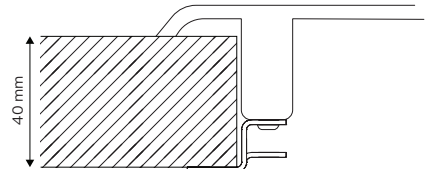

5

6

7

24h

www.franke.com

Inset

Model		A	B	r1	minimum cabinet
S2D SLIM 611-62		604±2	419±2	7,5	450
S2D SLIM 611-78		764±2	419±2	7,5	450
S2D SLIM 611-78 XL		764±2	419±2	7,5	600
S2D 611-62 (500)		604±2	484±2	7,5	450
S2D 611-78 (500)		764±2	484±2	7,5	450
S2D 611-78 XL (500)		764±2	484±2	7,5	600
S2D 611-100 (500)		984±2	484±2	7,5	600
S2D 620		844±2	484±2	7,5	800
S2D 621		1144±2	484±2	7,5	800
S2D 651-78		764±2	484±2	7,5	600
S2D 651-100		984±2	484±2	7,5	600