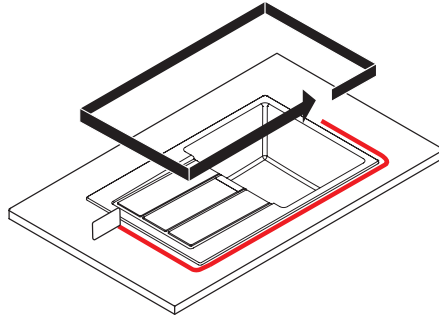

5

6

7

24h

www.franke.com

Inset

Model		A	B	r1	minimum cabinet
S2D SLIM 611-62		604±2	419±2	7,5	450
S2D SLIM 611-78		764±2	419±2	7,5	450
S2D SLIM 611-78 XL		764±2	419±2	7,5	600
S2D 611-62 (500)		604±2	484±2	7,5	450
S2D 611-78 (500)		764±2	484±2	7,5	450
S2D 611-78 XL (500)		764±2	484±2	7,5	600
S2D 611-100 (500)		984±2	484±2	7,5	600
S2D 620		844±2	484±2	7,5	800
S2D 621		1144±2	484±2	7,5	800
S2D 651-78		764±2	484±2	7,5	600
S2D 651-100		984±2	484±2	7,5	600