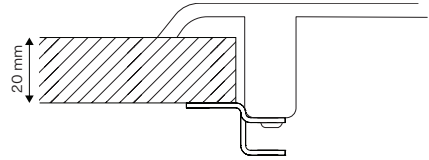

5

6

7

24h

www.franke.com

Inset

Model		A	B	r1	minimum cabinet
S2D SLIM 611-62		604±2	419±2	7,5	450
S2D SLIM 611-78		764±2	419±2	7,5	450
S2D SLIM 611-78 XL		764±2	419±2	7,5	600
S2D 611-62 (500)		604±2	484±2	7,5	450
S2D 611-78 (500)		764±2	484±2	7,5	450
S2D 611-78 XL (500)		764±2	484±2	7,5	600
S2D 611-100 (500)		984±2	484±2	7,5	600
S2D 620		844±2	484±2	7,5	800
S2D 621		1144±2	484±2	7,5	800
S2D 651-78		764±2	484±2	7,5	600
S2D 651-100		984±2	484±2	7,5	600