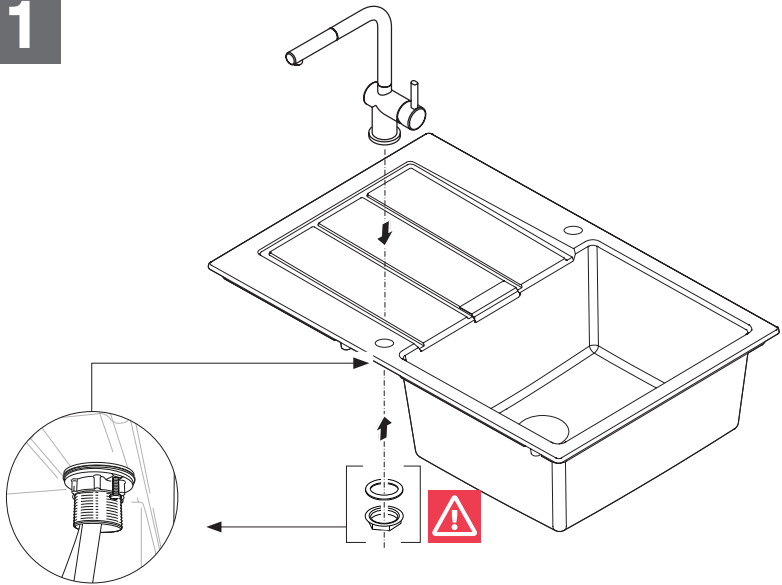

Tectonite أحواض

FRANKE

Inset

ø 35 mm

1

2

3

4