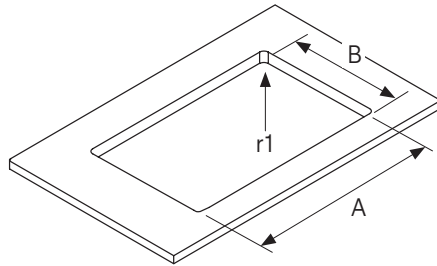

**FRANKE**

Inset

ø 35 mm

1

2

3

4

# 5

6

7

24h

[www.franke.com](http://www.franke.com)

Inset

Model		A	B	r1	minimum cabinet
S2D SLIM 611-62		604±2	419±2	7,5	450
S2D SLIM 611-78		764±2	419±2	7,5	450
S2D SLIM 611-78 XL		764±2	419±2	7,5	600
S2D 611-62 (500)		604±2	484±2	7,5	450
S2D 611-78 (500)		764±2	484±2	7,5	450
S2D 611-78 XL (500)		764±2	484±2	7,5	600
S2D 611-100 (500)		984±2	484±2	7,5	600
S2D 620		844±2	484±2	7,5	800
S2D 621		1144±2	484±2	7,5	800
S2D 651-78		764±2	484±2	7,5	600
S2D 651-100		984±2	484±2	7,5	600