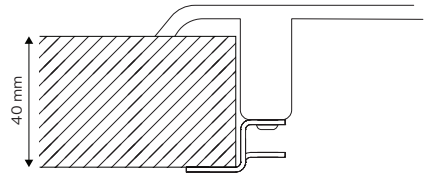

**FRANKE**

Inset

ø 35 mm

1

2

3

4

# 5

6

7

24h

[www.franke.com](http://www.franke.com)

Inset

Model		A	B	r1	minimum cabinet
S2D SLIM 611-62		604±2	419±2	7,5	450
S2D SLIM 611-78		764±2	419±2	7,5	450
S2D SLIM 611-78 XL		764±2	419±2	7,5	600
S2D 611-62 (500)		604±2	484±2	7,5	450
S2D 611-78 (500)		764±2	484±2	7,5	450
S2D 611-78 XL (500)		764±2	484±2	7,5	600
S2D 611-100 (500)		984±2	484±2	7,5	600
S2D 620		844±2	484±2	7,5	800
S2D 621		1144±2	484±2	7,5	800
S2D 651-78		764±2	484±2	7,5	600
S2D 651-100		984±2	484±2	7,5	600