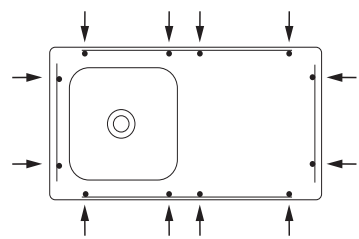

**FRANKE**

Inset

ø 35 mm

1

2

3

4

# 5

6

7

24h

[www.franke.com](http://www.franke.com)

Inset

Model		A	B	r1	minimum cabinet
S2D SLIM 611-62		604±2	419±2	7,5	450
S2D SLIM 611-78		764±2	419±2	7,5	450
S2D SLIM 611-78 XL		764±2	419±2	7,5	600
S2D 611-62 (500)		604±2	484±2	7,5	450
S2D 611-78 (500)		764±2	484±2	7,5	450
S2D 611-78 XL (500)		764±2	484±2	7,5	600
S2D 611-100 (500)		984±2	484±2	7,5	600
S2D 620		844±2	484±2	7,5	800
S2D 621		1144±2	484±2	7,5	800
S2D 651-78		764±2	484±2	7,5	600
S2D 651-100		984±2	484±2	7,5	600