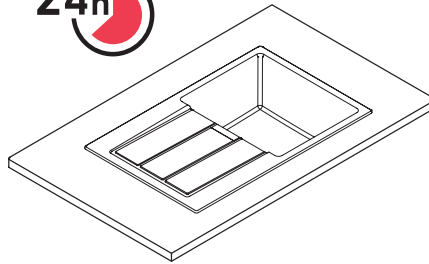

# 5

6

7

24h

[www.franke.com](http://www.franke.com)

Inset

Model		A	B	r1	minimum cabinet
S2D SLIM 611-62		604±2	419±2	7,5	450
S2D SLIM 611-78		764±2	419±2	7,5	450
S2D SLIM 611-78 XL		764±2	419±2	7,5	600
S2D 611-62 (500)		604±2	484±2	7,5	450
S2D 611-78 (500)		764±2	484±2	7,5	450
S2D 611-78 XL (500)		764±2	484±2	7,5	600
S2D 611-100 (500)		984±2	484±2	7,5	600
S2D 620		844±2	484±2	7,5	800
S2D 621		1144±2	484±2	7,5	800
S2D 651-78		764±2	484±2	7,5	600
S2D 651-100		984±2	484±2	7,5	600