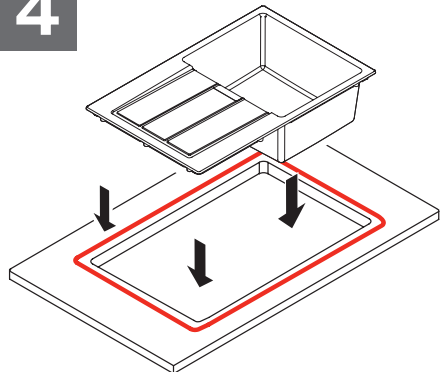

**FRANKE**

Inset

ø 35 mm

1

2

3

4

# 5

6

7

24h

[www.franke.com](http://www.franke.com)

Inset

Model		A	B	r1	minimum cabinet
S2D SLIM 611-62		604±2	419±2	7,5	450
S2D SLIM 611-78		764±2	419±2	7,5	450
S2D SLIM 611-78 XL		764±2	419±2	7,5	600
S2D 611-62 (500)		604±2	484±2	7,5	450
S2D 611-78 (500)		764±2	484±2	7,5	450
S2D 611-78 XL (500)		764±2	484±2	7,5	600
S2D 611-100 (500)		984±2	484±2	7,5	600
S2D 620		844±2	484±2	7,5	800
S2D 621		1144±2	484±2	7,5	800
S2D 651-78		764±2	484±2	7,5	600
S2D 651-100		984±2	484±2	7,5	600