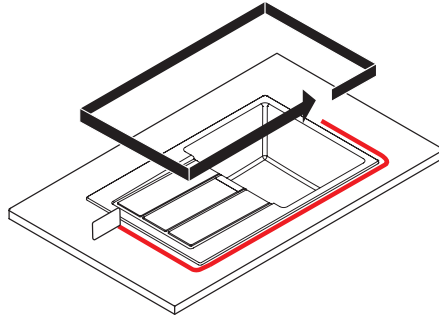

**FRANKE**

Inset

ø 35 mm

1

2

3

4

# 5

6

7

24h

[www.franke.com](http://www.franke.com)

Inset

Model		A	B	r1	minimum cabinet
S2D SLIM 611-62		604±2	419±2	7,5	450
S2D SLIM 611-78		764±2	419±2	7,5	450
S2D SLIM 611-78 XL		764±2	419±2	7,5	600
S2D 611-62 (500)		604±2	484±2	7,5	450
S2D 611-78 (500)		764±2	484±2	7,5	450
S2D 611-78 XL (500)		764±2	484±2	7,5	600
S2D 611-100 (500)		984±2	484±2	7,5	600
S2D 620		844±2	484±2	7,5	800
S2D 621		1144±2	484±2	7,5	800
S2D 651-78		764±2	484±2	7,5	600
S2D 651-100		984±2	484±2	7,5	600