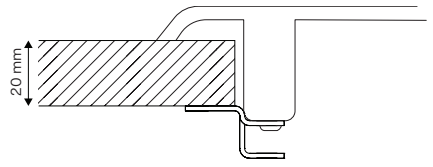

# 5

6

7

24h

[www.franke.com](http://www.franke.com)

Inset

Model		A	B	r1	minimum cabinet
S2D SLIM 611-62		604±2	419±2	7,5	450
S2D SLIM 611-78		764±2	419±2	7,5	450
S2D SLIM 611-78 XL		764±2	419±2	7,5	600
S2D 611-62 (500)		604±2	484±2	7,5	450
S2D 611-78 (500)		764±2	484±2	7,5	450
S2D 611-78 XL (500)		764±2	484±2	7,5	600
S2D 611-100 (500)		984±2	484±2	7,5	600
S2D 620		844±2	484±2	7,5	800
S2D 621		1144±2	484±2	7,5	800
S2D 651-78		764±2	484±2	7,5	600
S2D 651-100		984±2	484±2	7,5	600