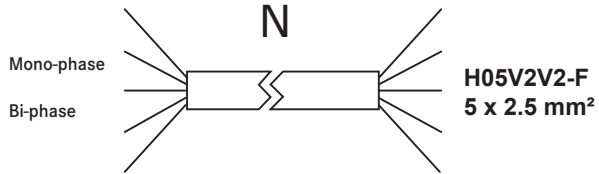

B

GALILEO SLIM A600

A

B

1

2

3

220V - 240V 1N ~