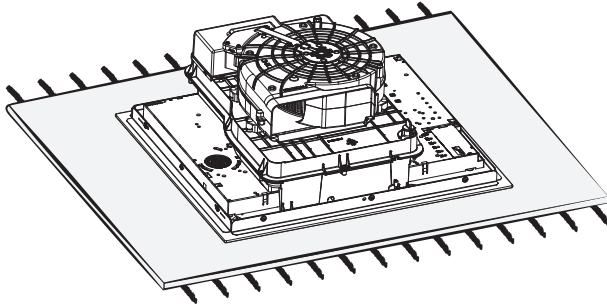

Cod...: 112.0711.909

Cod...: 112.0711.908

Cod...: 112.0711.905

Cod...: 112.0711.906

112.0711.854

112.0711.356

GALILEO STRIPES A830
GALILEO BOLD A830
GALILEO LINEAR A830

A

B

GALILEO SLIM A600

A

B

1

2

3

220V - 240V 1N ~

L	Black
L	Brown
N	Blue
N	Grey
⊕	Yellow / Green

380V - 415V 2N ~

L1	Brown
L2	Black
N	Blue
N	Grey
⊕	Yellow / Green

380V - 415V 2N ~

L1	Brown
L2	Black
N1	Blue
N2	Grey
⊕	Yellow / Green

4x

D

50 mm