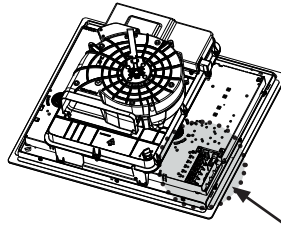

Cod...: 112.0711.909

Cod...: 112.0711.908

Cod...: 112.0711.905

Cod...: 112.0711.906

112.0711.854

112.0711.356

GALILEO STRIPES A830
GALILEO BOLD A830
GALILEO LINEAR A830

A

B

GALILEO SLIM A600

A

B

1

2

3

220V - 240V 1N ~

L	Black
L	Brown
N	Blue
N	Grey
⊕	Yellow / Green

380V - 415V 2N ~

L1	Brown
L2	Black
N	Blue
N	Grey
⊕	Yellow / Green

380V - 415V 2N ~

L1	Brown
L2	Black
N1	Blue
N2	Grey
⊕	Yellow / Green

4x

D

50 mm