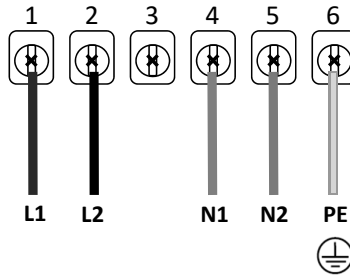

Cod...: 112.0711.909

Cod...: 112.0711.908

Cod...: 112.0711.905

Cod...: 112.0711.906

112.0711.854

112.0711.356

GALILEO STRIPES A830
GALILEO BOLD A830
GALILEO LINEAR A830

A

B

GALILEO SLIM A600

A

B

1

2

3

220V - 240V 1N ~

L	Black
L	Brown
N	Blue
N	Grey
⊕	Yellow / Green

380V - 415V 2N ~

L1	Brown
L2	Black
N	Blue
N	Grey
⊕	Yellow / Green

380V - 415V 2N ~

L1	Brown
L2	Black
N1	Blue
N2	Grey
⊕	Yellow / Green

4x

D

50 mm