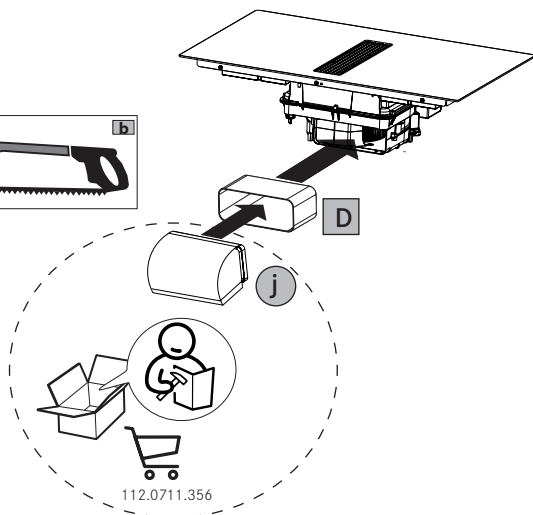

B

GALILEO SLIM A600

A

B

1

2

3

220V - 240V 1N ~

L	Black
L	Brown
N	Blue
N	Grey
⊕	Yellow / Green

380V - 415V 2N ~

L1	Brown
L2	Black
N	Blue
N	Grey
⊕	Yellow / Green

380V - 415V 2N ~

L1	Brown
L2	Black
N1	Blue
N2	Grey
⊕	Yellow / Green

4x

D

50 mm

2x

D

50 mm

112.0711.356

4y

D

50 mm

D