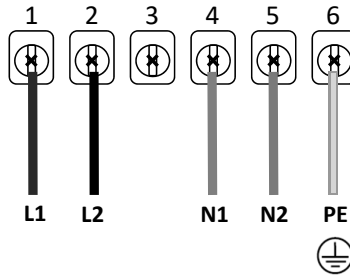

Cod...: 112.0711.909

Cod...: 112.0711.908

Cod...: 112.0711.905

Cod...: 112.0711.906

112.0711.854

112.0711.356

GALILEO STRIPES A830
GALILEO BOLD A830
GALILEO LINEAR A830

A

B

GALILEO SLIM A600

A

B

1

2

3

220V - 240V 1N ~

L	Black
L	Brown
N	Blue
N	Grey
⊕	Yellow / Green

380V - 415V 2N ~

L1	Brown
L2	Black
N	Blue
N	Grey
⊕	Yellow / Green

380V - 415V 2N ~

L1	Brown
L2	Black
N1	Blue
N2	Grey
⊕	Yellow / Green

4x

D

2x