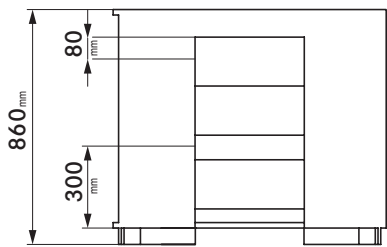

T2 2x M4x40

T2
2x M4x40

112.0711.987

112.0711.988

GALILEO STRIPES F830
GALILEO BOLD F830
GALILEO LINEAR F830

A

B

GALILEO SLIM F600