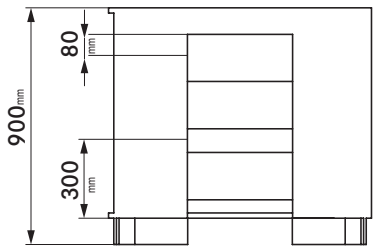

T2 2x M4x40

T2
2x M4x40

112.0711.987

112.0711.988

GALILEO STRIPES F830
GALILEO BOLD F830
GALILEO LINEAR F830

A

B

GALILEO SLIM F600