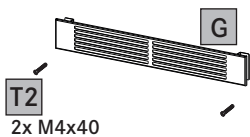

GALILEO SLIM F600

Min. 60 mm

L

F

D

H

T1 8x 3,5x16

G

T2 2x M4x40

T2
2x M4x40

112.0711.987

112.0711.988

GALILEO STRIPES F830
GALILEO BOLD F830
GALILEO LINEAR F830

A

B

GALILEO SLIM F600