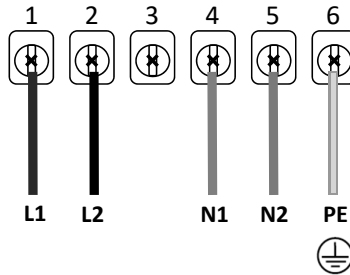

T2 2x M4x40

T2
2x M4x40

112.0711.987

112.0711.988

GALILEO STRIPES F830
GALILEO BOLD F830
GALILEO LINEAR F830

A

B

GALILEO SLIM F600

A

B

1

2

3

220V - 240V 1N ~

L	Black
L	Brown
N	Blue
N	Grey
⊕	Yellow / Green

380V - 415V 2N ~

L1	Brown
L2	Black
N	Blue
N	Grey
⊕	Yellow / Green

380V - 415V 2N ~

L1	Brown
L2	Black
N1	Blue
N2	Grey
⊕	Yellow / Green

2

3

4

5

6