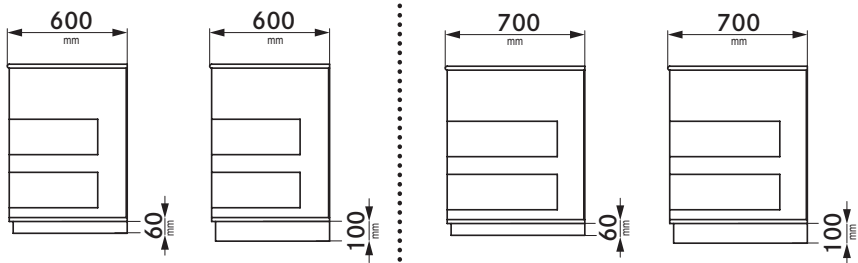

T2 2x M4x40

T2
2x M4x40

112.0711.987

112.0711.988

GALILEO STRIPES F830
GALILEO BOLD F830
GALILEO LINEAR F830

A

B

GALILEO SLIM F600