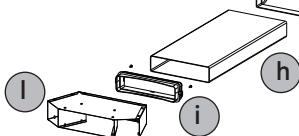

112.0711.987