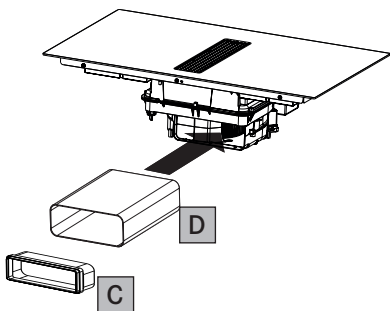

GALILEO SLIM F600

Min. 60 mm

L

F

D

H

T1 8x 3,5x16

G

T2 2x M4x40

T2
2x M4x40

112.0711.987

112.0711.988

GALILEO STRIPES F830
GALILEO BOLD F830
GALILEO LINEAR F830

A

B

GALILEO SLIM F600