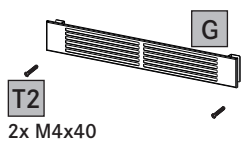

GALILEO SLIM F600

Min. 60 mm

L

F

D

H

T1 8x 3,5x16

G

T2 2x M4x40

T2
2x M4x40

112.0711.987

112.0711.988

GALILEO STRIPES F830
GALILEO BOLD F830
GALILEO LINEAR F830

A

B

GALILEO SLIM F600