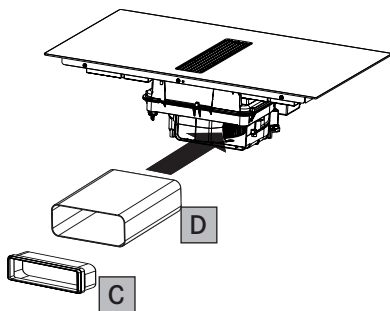

GALILEO SLIM F600

Min. 60 mm

L

F

D

H

T1 8x 3,5x16

G

T2 2x M4x40

T2
2x M4x40

112.0711.987

112.0711.988

GALILEO STRIPES F830
GALILEO BOLD F830
GALILEO LINEAR F830

A

B

GALILEO SLIM F600