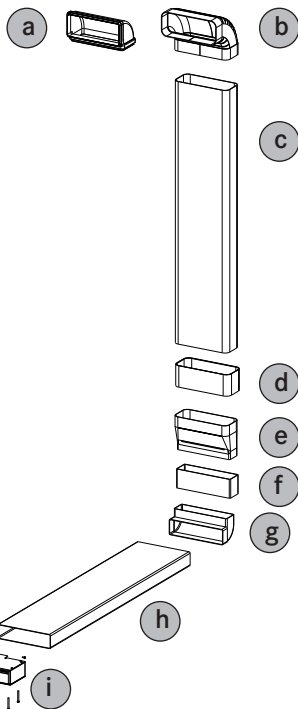

Download a
QR Code Reader app

Scan QR code

Watch the video

GALILEO STRIPES F830

GALILEO LINEAR F830

GALILEO STRIPES F830

GALILEO LINEAR F830

GALILEO BOLD F830

GALILEO SLIM F600

Min. 60 mm

L

F

D

H

T1 8x 3,5x16

G

T2 2x M4x40

T2
2x M4x40

112.0711.987

112.0711.988

GALILEO STRIPES F830
GALILEO BOLD F830
GALILEO LINEAR F830

A

B

GALILEO SLIM F600