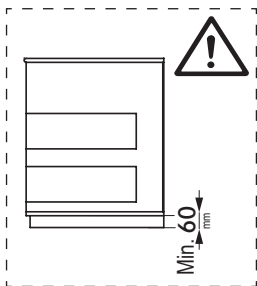

112.0711.988